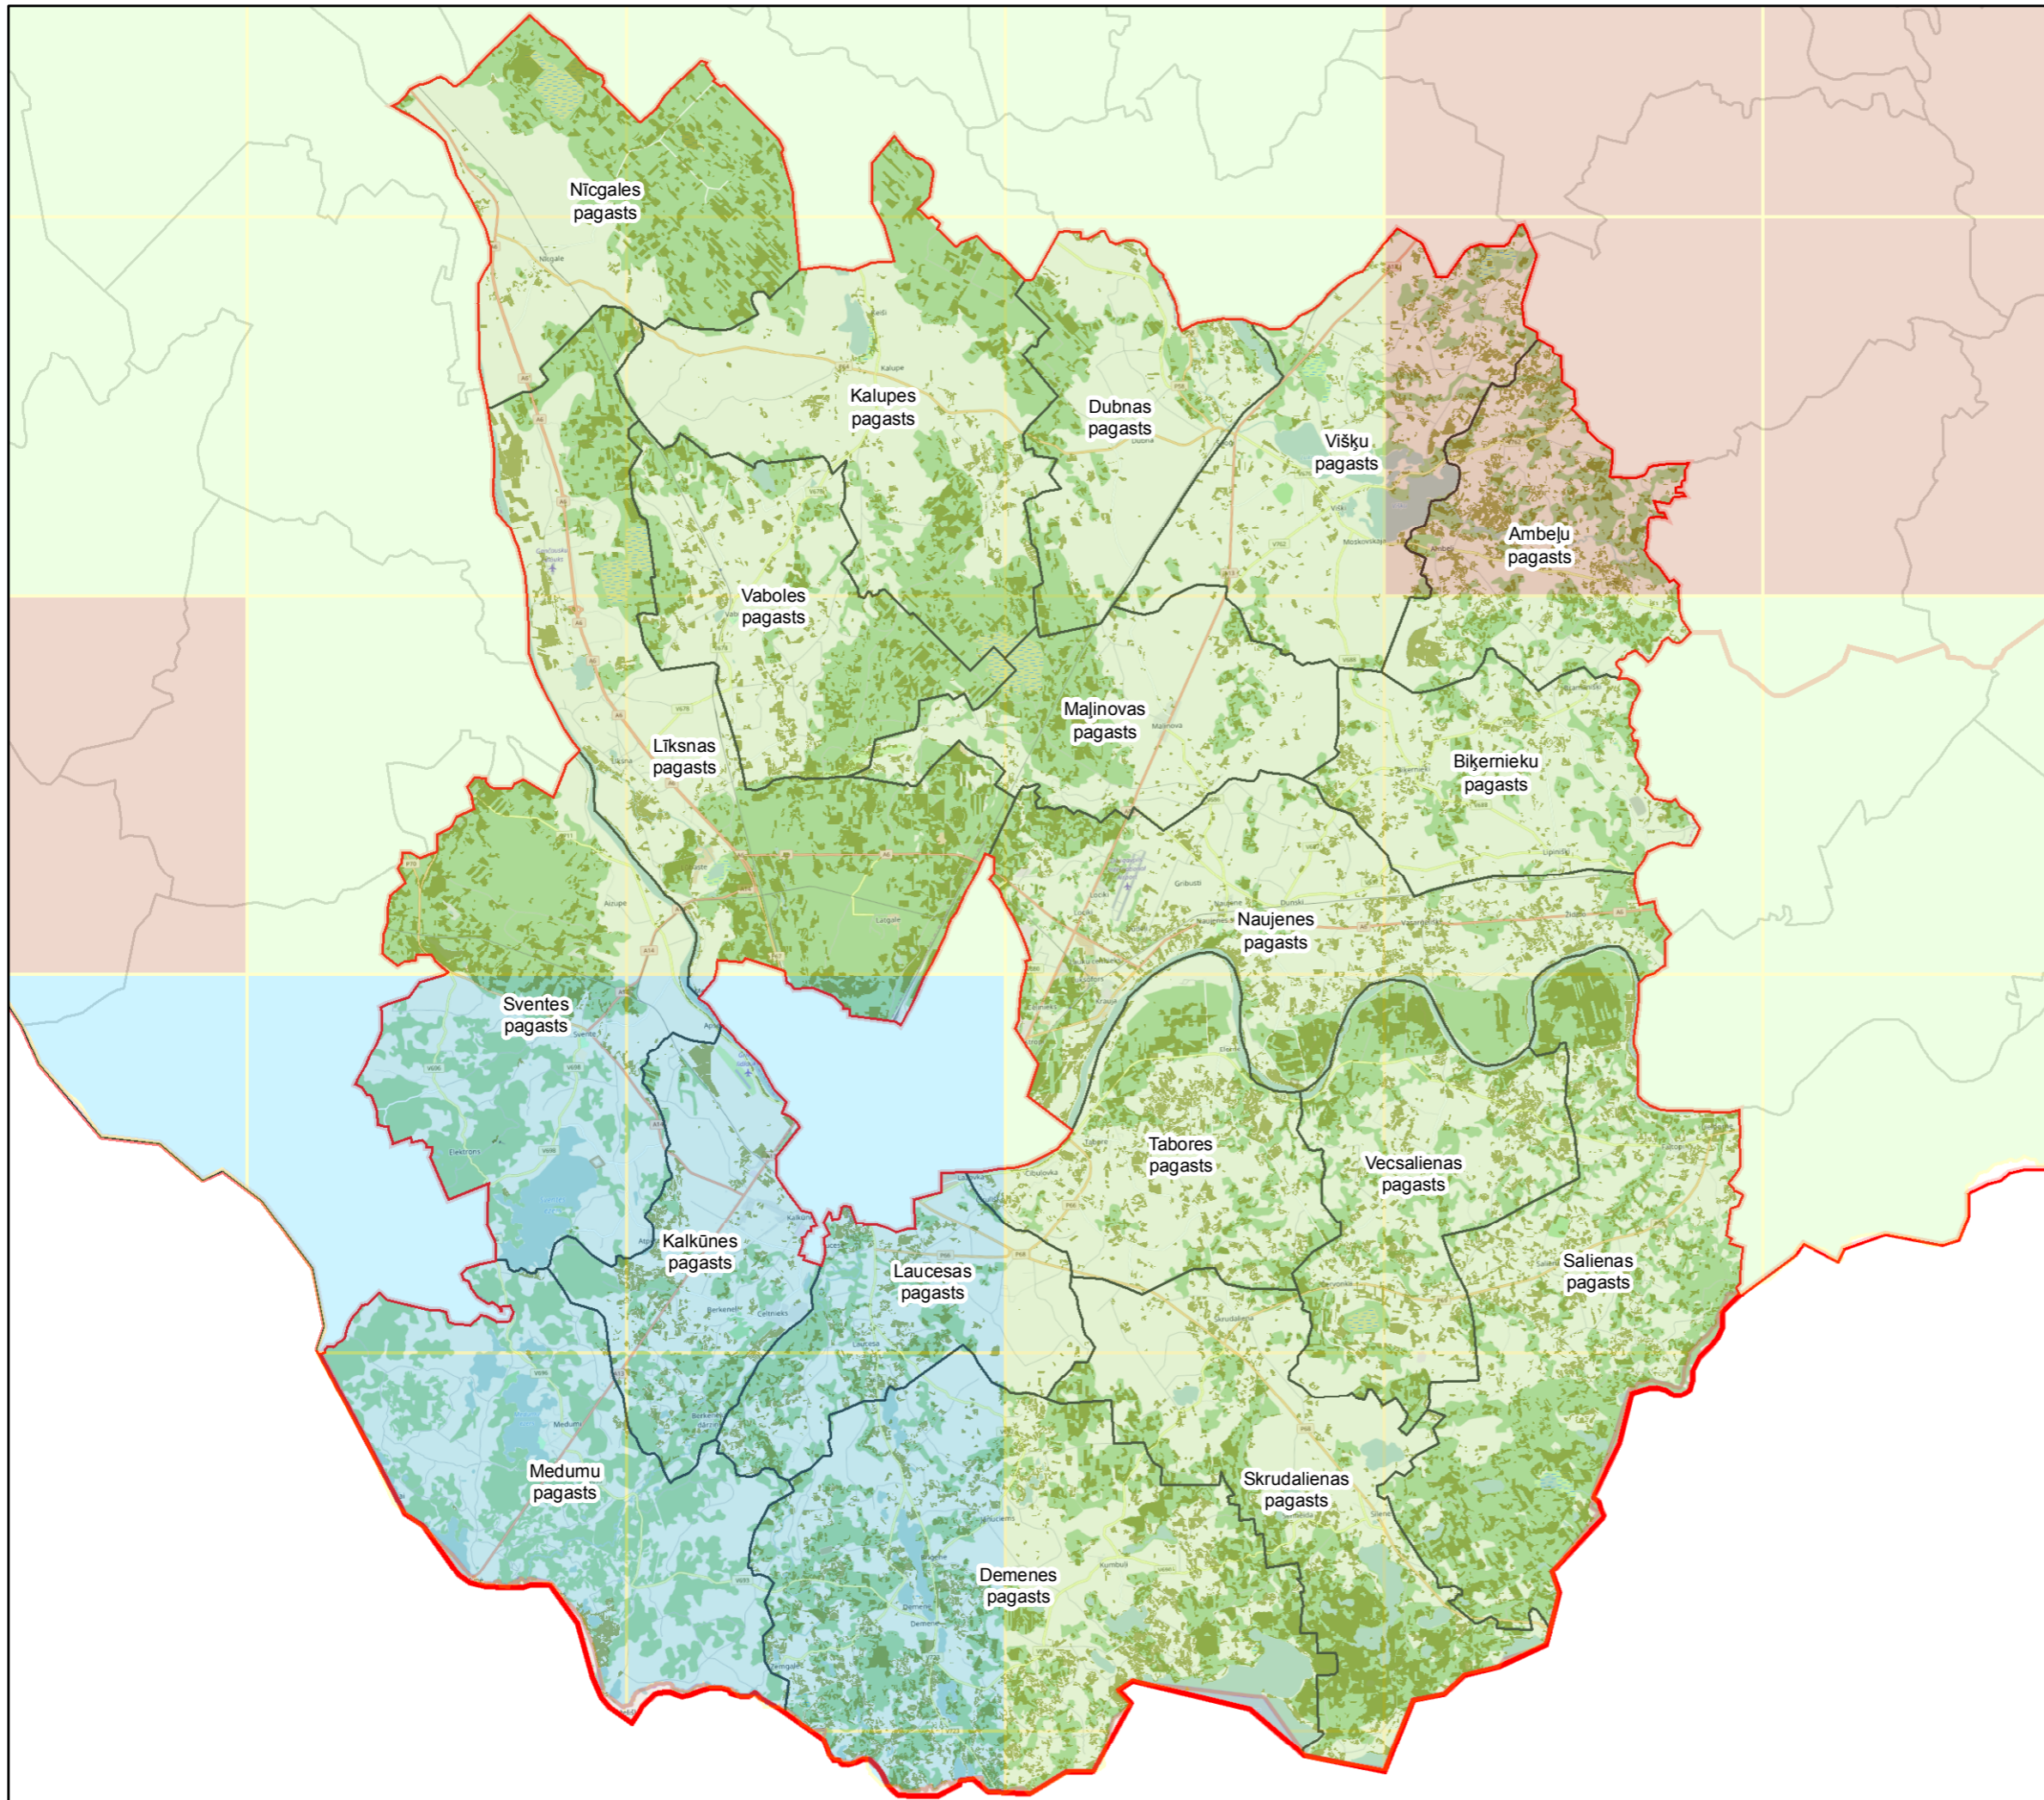

Daugavpils novads

0 3 125 6 250 12 500 m

Apzīmējumi

Kartēšanas gads

2017

2018

2019

Novadu robežas

Pagastu robežas

Apsekojamās teritorijas